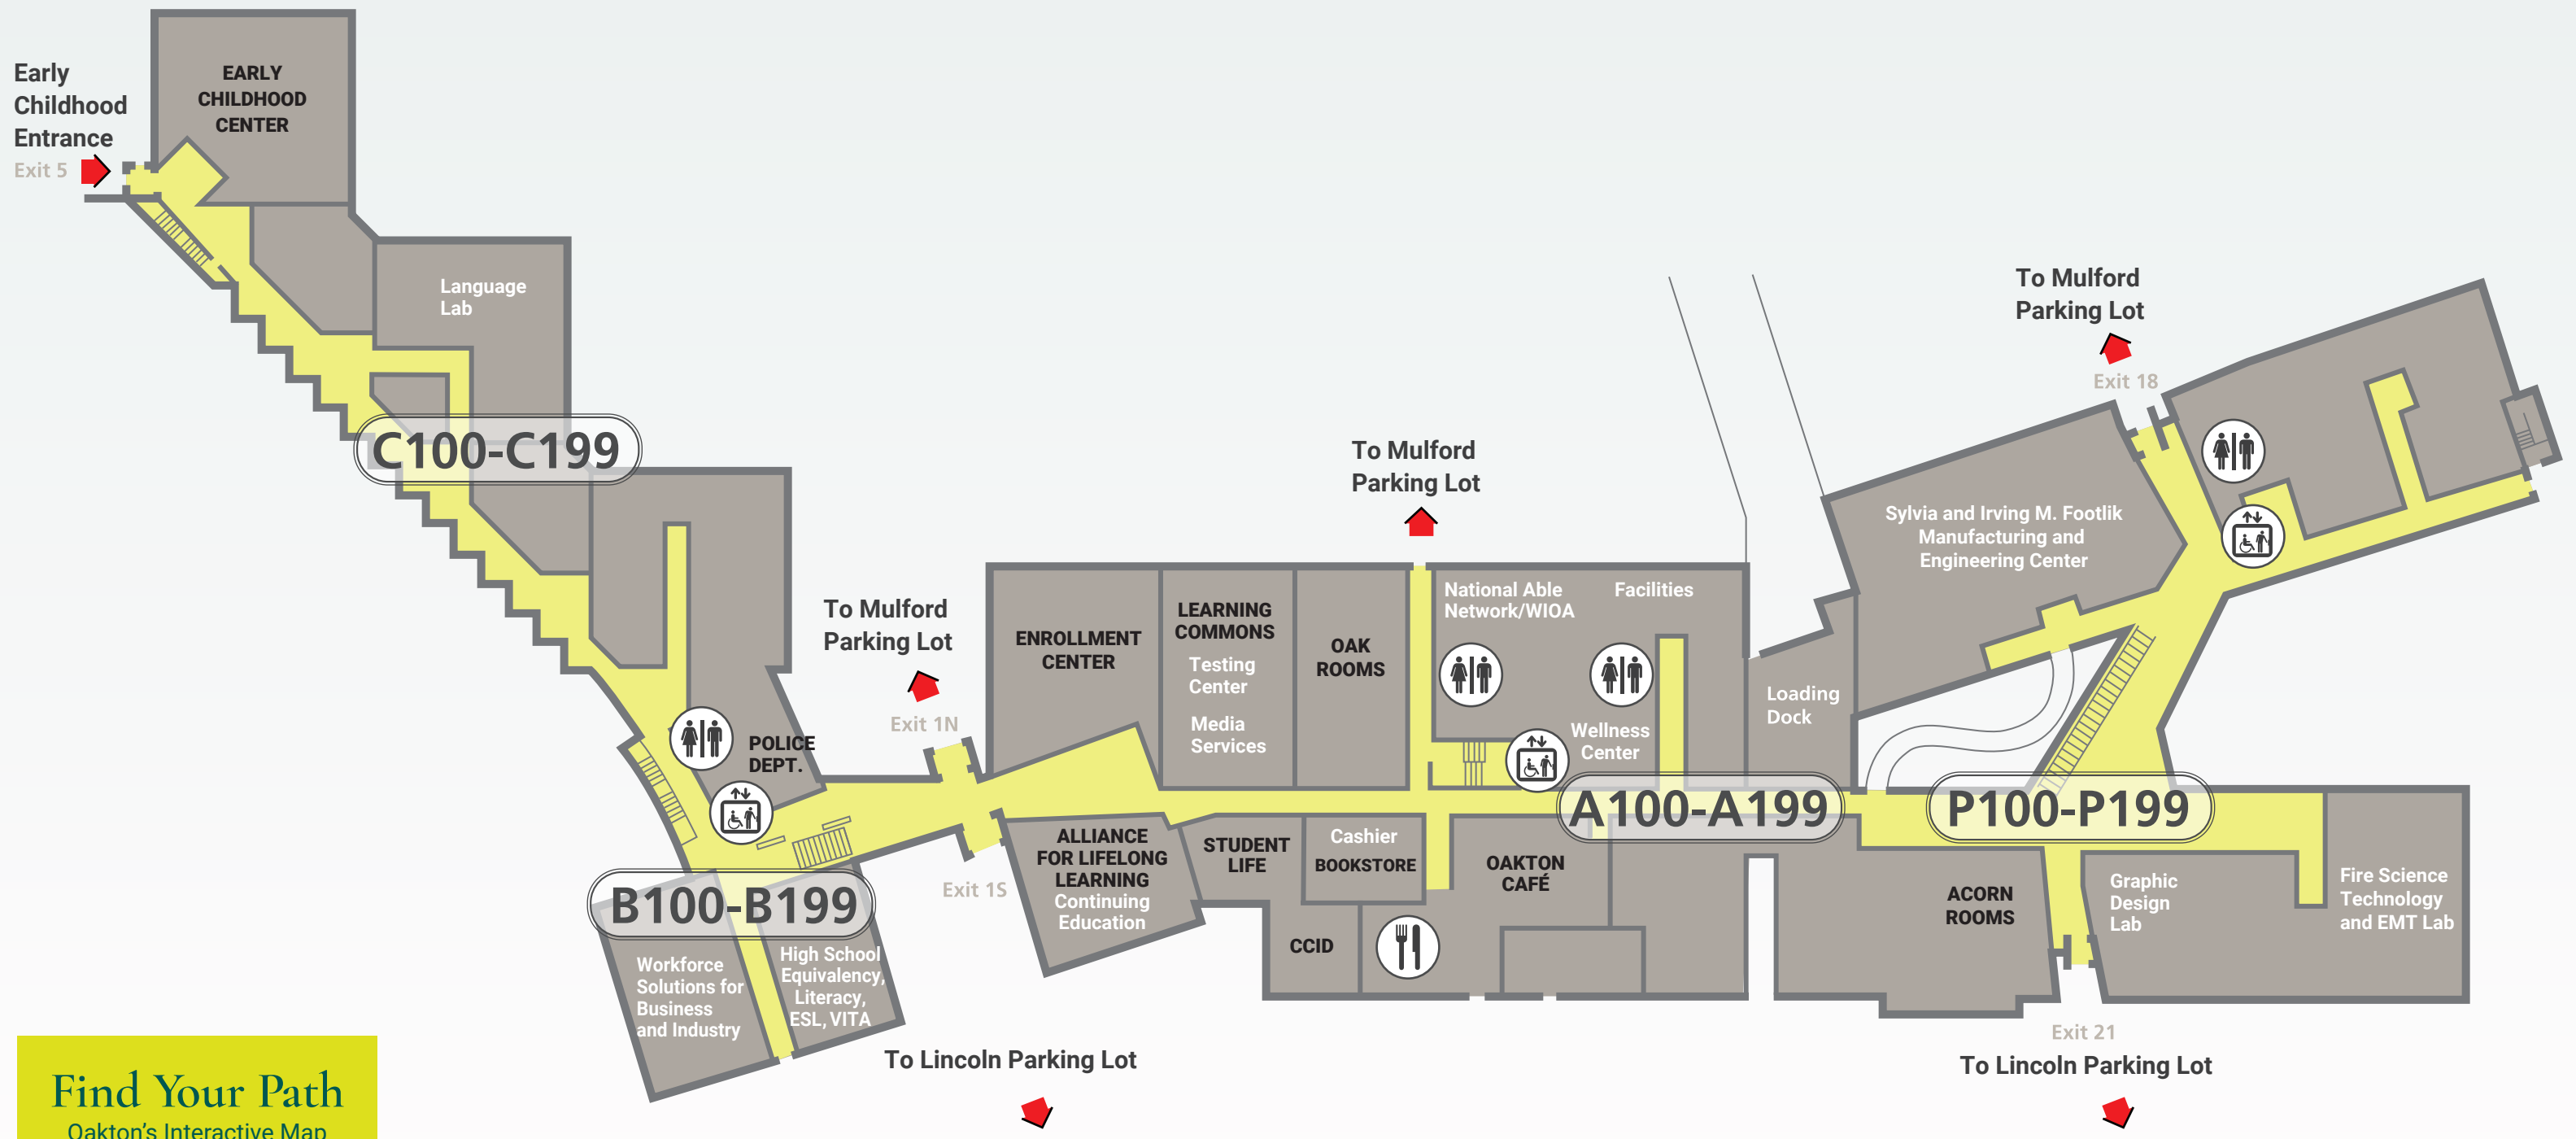

Ray Hartstein Campus (Skokie) – FIRST FLOOR

NORTH

-  Oakton Café
-  Elevator
-  Restrooms

Find Your Path
Oakton's Interactive Map

Use Now

Ray Hartstein Campus (Skokie)
7701 N. Lincoln Avenue
Skokie, IL 60077
847.635.1600